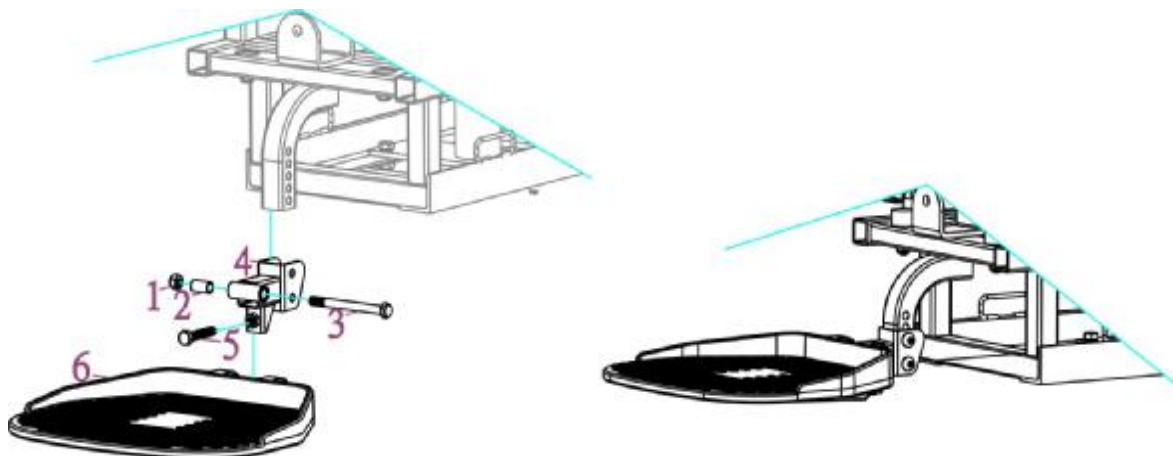

LRD410112 Footrest Assembly

Item	Part Number	Description	Qty.
1	LRD410112-01	Nut	1
2	LRD410112-02		1
3	LRD410112-03		1
4	LRD410112-04	Foot Rest Bracket	1
5	LRD410112-05		1
6	LRD410112-06	Foot Rest	1