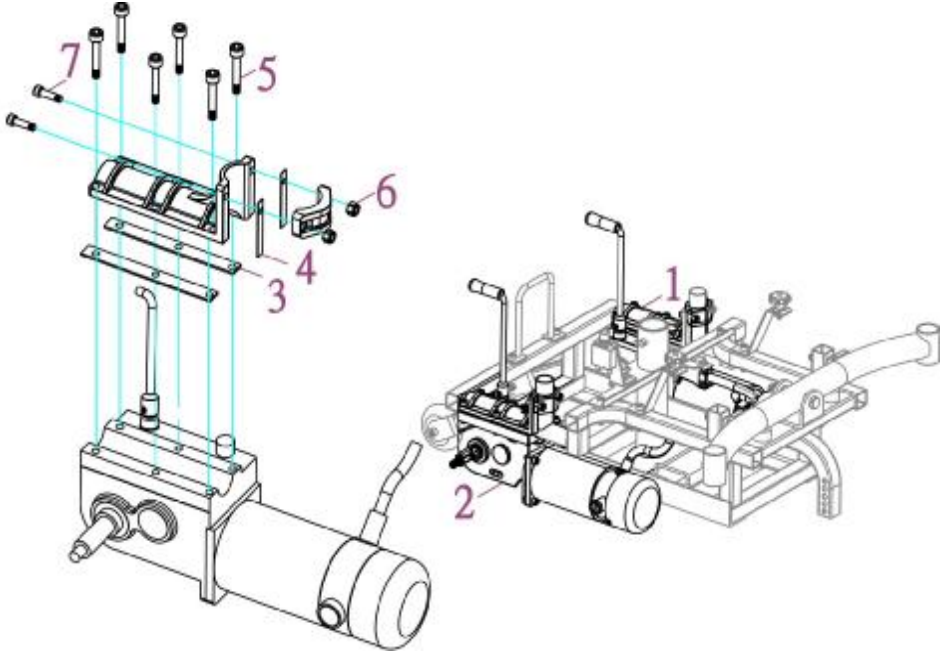

LRD410102 Gear Box Assemblies

Item	Part Number	Description	Qty.
1	LRD410102-01	Motor (L)	1
2	LRD410102-02	Motor (R)	1
3	LRD410102-03	Bracket Gasket	4
4	LRD410102-04	Bracket Gasket	4
5	LRD410102-05	Hex Socket Cap Screws	6
6	LRD410102-06	Nut	2
7	LRD410102-07	Hex Socket Cap Screws	2