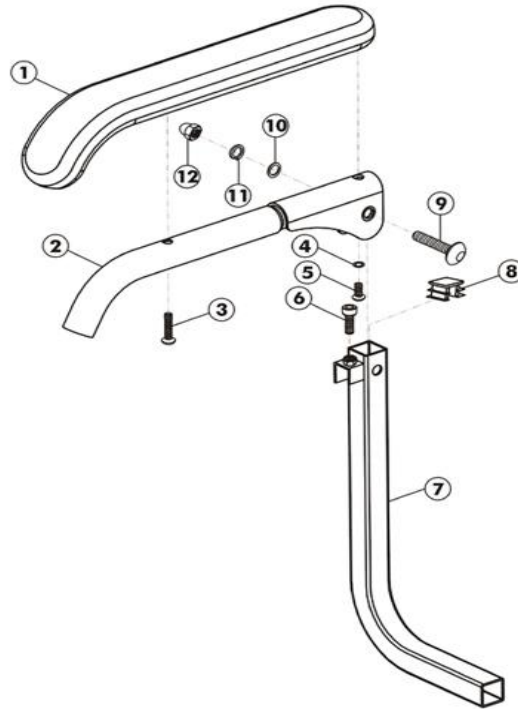

LRM302212 Armrest Assembly

Item	Part Number	Description	Qty.
1	LRM302212-01	Armrest Pad	2
2	LRM302212-02	Armrest Round Tube	2
3	LRM302212-03	Hex Socket Cap Screws	2
4	LRM302212-04	Washer	2
5	LRM302212-05	Hex Socket Cap Screws	2
6	LRM302212-06	Hex Socket Cap Screws	2
7	LRM302212-07	Armrest Elbow Bracket	2
8	LRM302212-08	Square Cap	2
9	LRM302212-09	Hex Socket Cap Screws	2
10	LRM302212-10	Washer	2
11	LRM302212-11	Spring Washer	2
12	LRM302212-12	Cap Nut	2