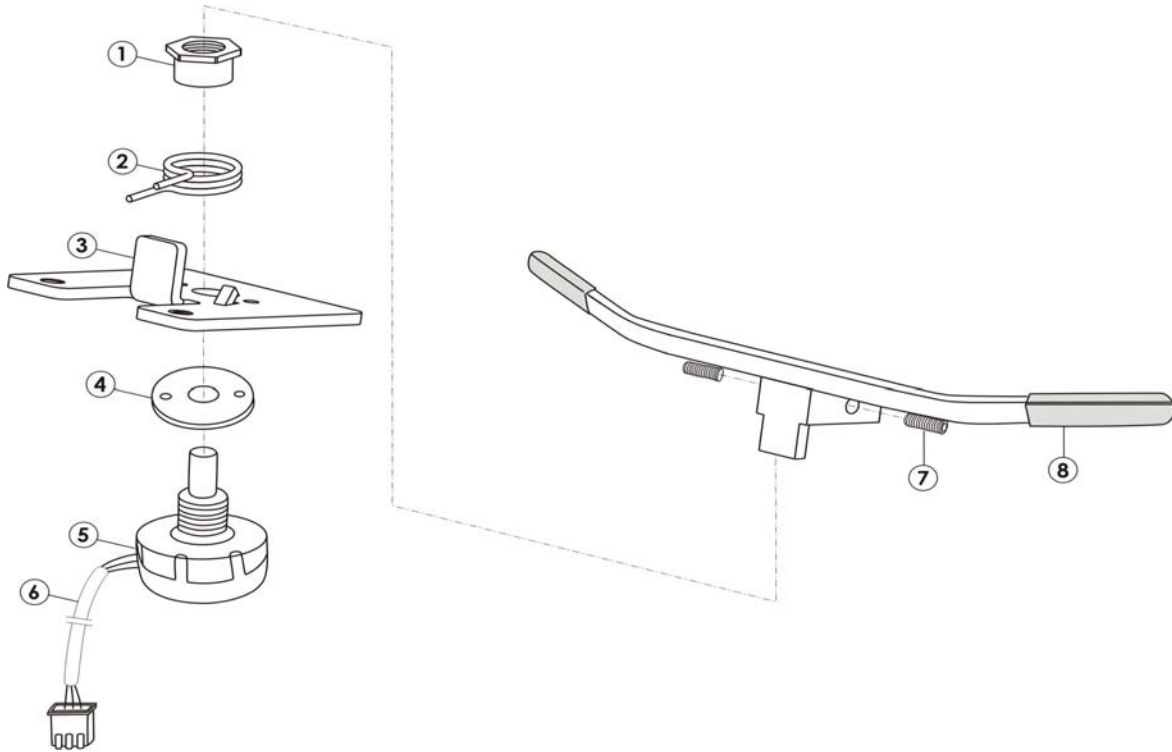

LRM302202 Throttle Control Switch

Item	Part Number	Description	Qty.
1	LRM302202-01	Nut For 5KVR	1
2	LRM302202-02	Rebound Spring	1
3	LRM302202-03	Fixed Piece	1
4	LRM302202-04	Washer	1
5	LRM302202-05	Speed Dial	1
6	LRM302202-06	5KVR Wire Module	1
7	LRM302202-07	Metal Speed Lever	1
8	LRM302202-08	Speed Lever Cap	2