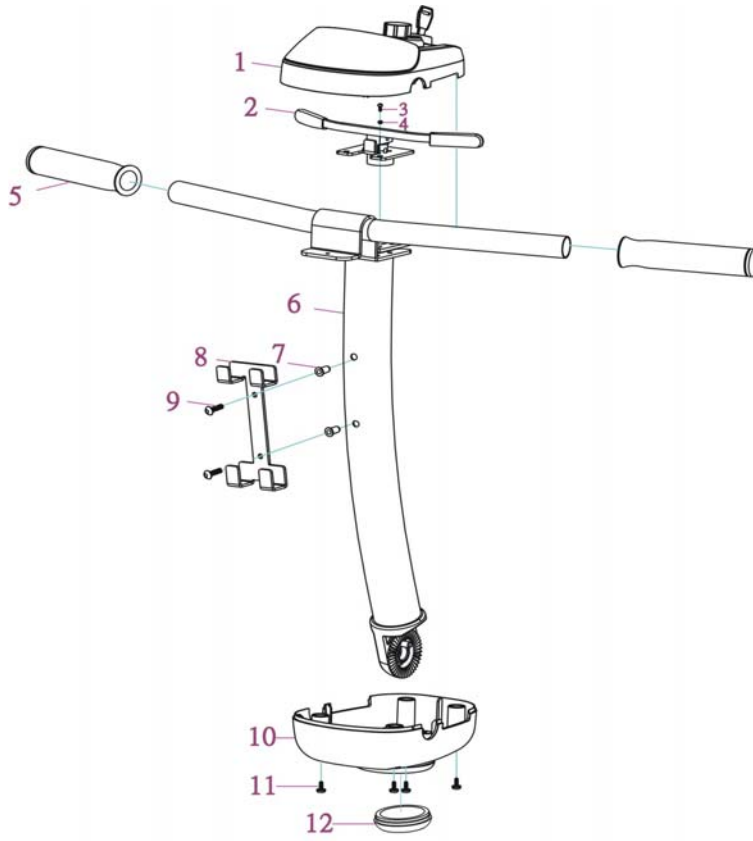

LRM302201 Tiller Assembly

Item	Part Number	Description	Qty.
1	LRM302201-01	Control Panel Assembly	1
2	LRM302201-02	Throttle Assembly	2
3	LRM302201-03	Screw	2
4	LRM302201-04	Spring Washer	1
5	LRM302201-05	Rubber Grip	2
6	LRM302201-06	Tiller Tube	1
7	LRM302201-07	Rivet	2
8	LRM302201-08	Basket Bracket	1
9	LRM302201-09	Hex Socket Cap Screws	2
10	LRM302201-10	Control Panel Bottom Plastic Shroud	1
11	LRM302201-11	Hex Socket Cap Screws	4
12	LRM302201-12	Rubber Cap	1